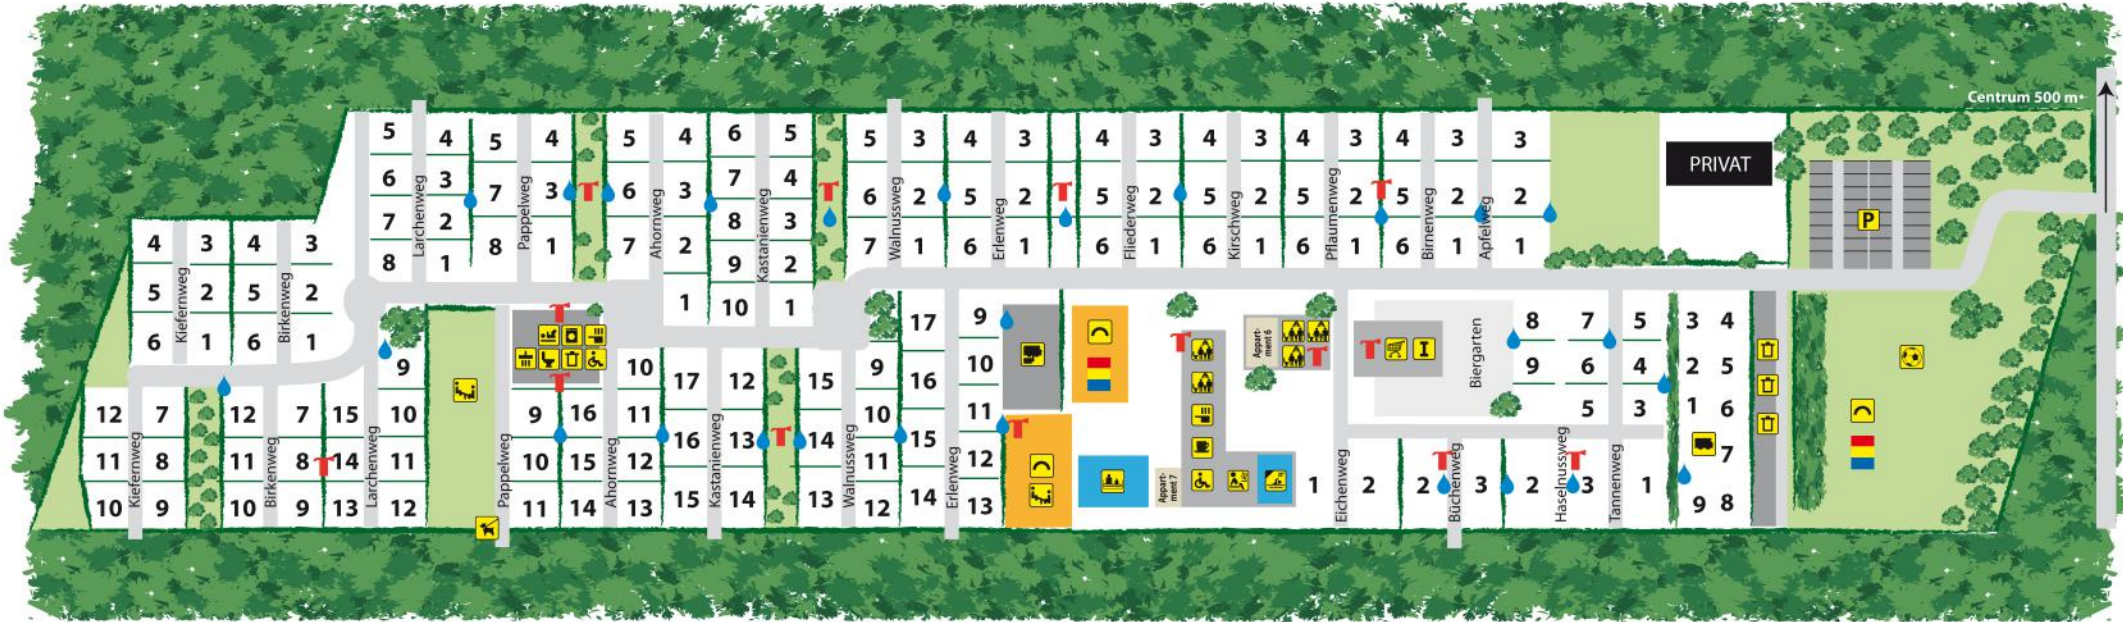

Pladskort

Platzübersichtskarte

- | | | | | | |
|--|---------------------------|--|---|--|---------------------------------------|
| | Information / Information | | Legeplads / Spielplatz | | Swimming pool / Außenpool |
| | Butik / Laden | | Hoppepude / Springkissen | | Café MittenDrin (Sep.- Marts) |
| | Opholdsrum / Wohnstube | | Autocamper | | Svømmehal / Hallenbad |
| | Bad /Dusche | | Tømning af toilet / Entleerung Autocamper | | Sauna (Sep.- Marts) |
| | Toilet / Toilette | | Handicaprum / Handicapraum | | Brandmateriel / Feuerlöschmaterialien |
| | Vaskeri / Wäscherei | | Hunde areal / Hunde lüften Area | | Vand, afløb / Wasser, ablassen |
| | Køkken / Küche | | Affaldscontainer / Abfallcontainers | | |
| | Puslerum / Wickelraum | | Parkerings / Parken | | |
| | Familierum / Familienraum | | Boltbane / Spielplatz – Ball | | |

Free WiFi

Net: Wireless
Login: CampingMitte

Bommen er åben / Der Sperrbaum ist geöffnet:
07.00-22.00

Lukket / Geschlossen:
22.00-07.00